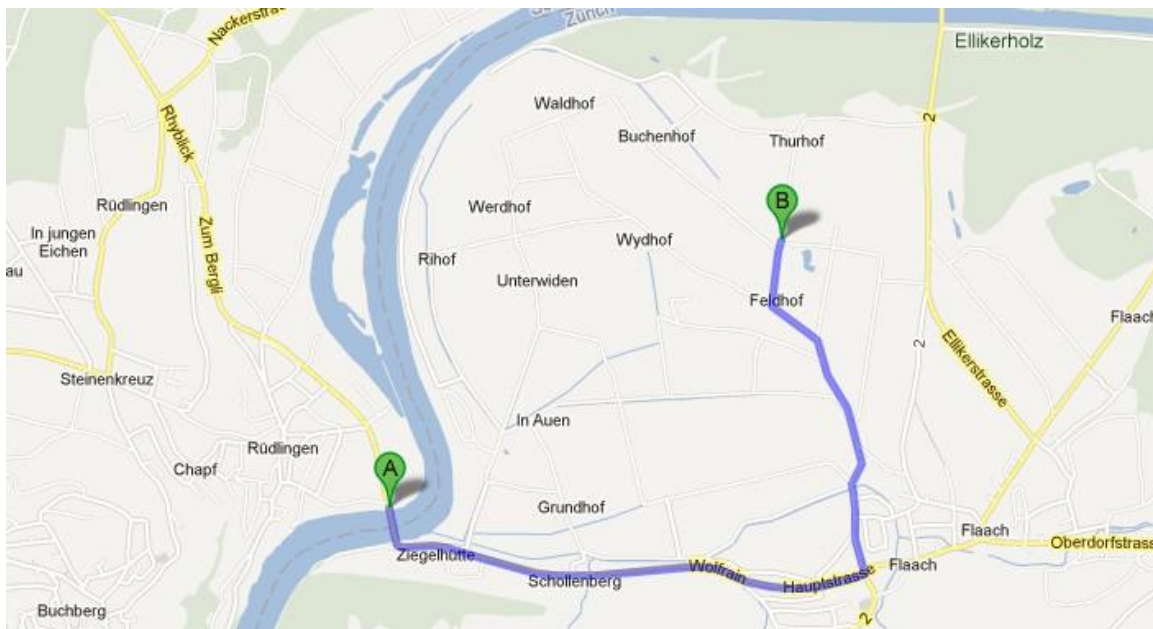

Retriever Club
Regionalgruppe
Zürich

Retriever LaufTräff in Rüdlingen mit anschliessendem Spargelessen Freitag, 3. Mai 2024

Spargelessen

Anschliessend an den LaufTräff führen wir wieder unser traditionelles Spargelessen in Flaach durch. Dieses findet wie immer auf dem Hof bei Familie Gisler (**Punkt B**) statt, nur ca. 5 Autominuten vom Ausgangspunkt des LaufTräffs (**Punkt A**):

- **A:** Parkplatz in Rüdlingen, bei der Rheinbrücke
- **B:** Flaacher Spargerhof